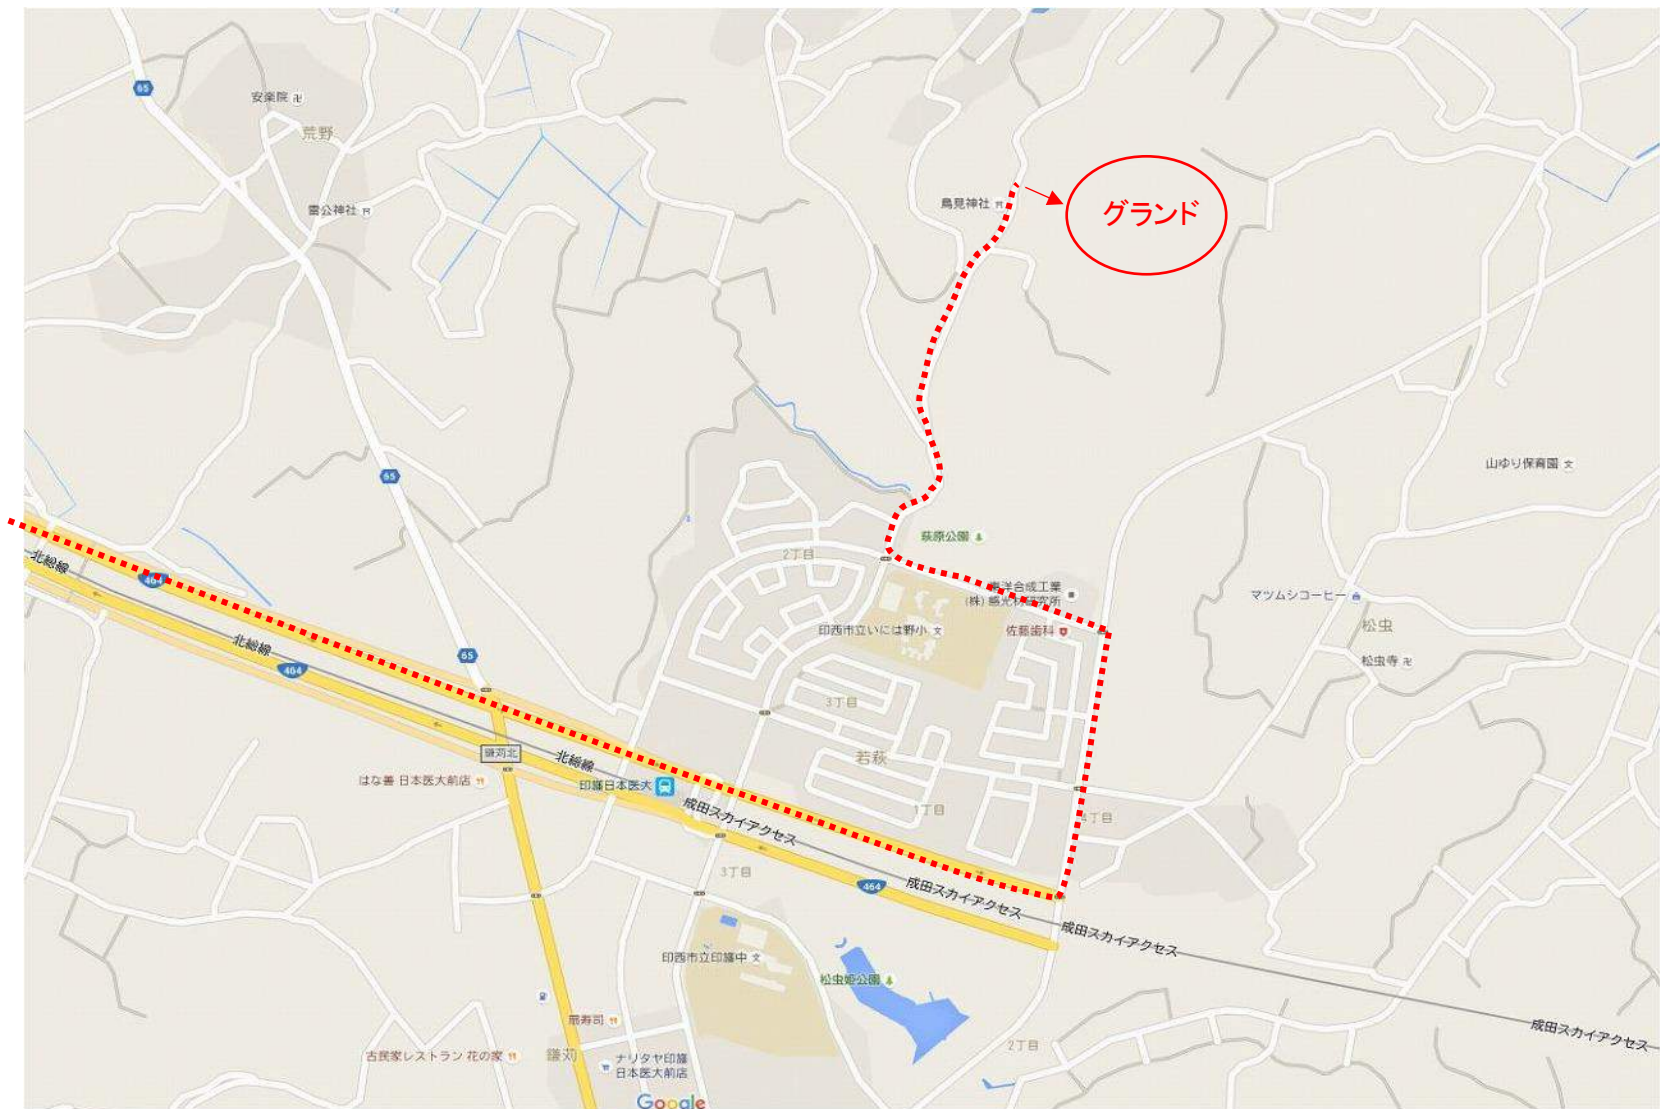

【太陽の丘グランド】

千葉県印西市萩原1425 (URL : <http://www.daiichi-group.jp/taiyono-oka/>)

電車でお越しの場合 : 北総公団線 印旛日本医大駅下車 徒歩10分

お車でお越しの場合 : 印旛日本医大から北北東方角 鳥見神社そば

★敷地内では、大きな声で挨拶を！！