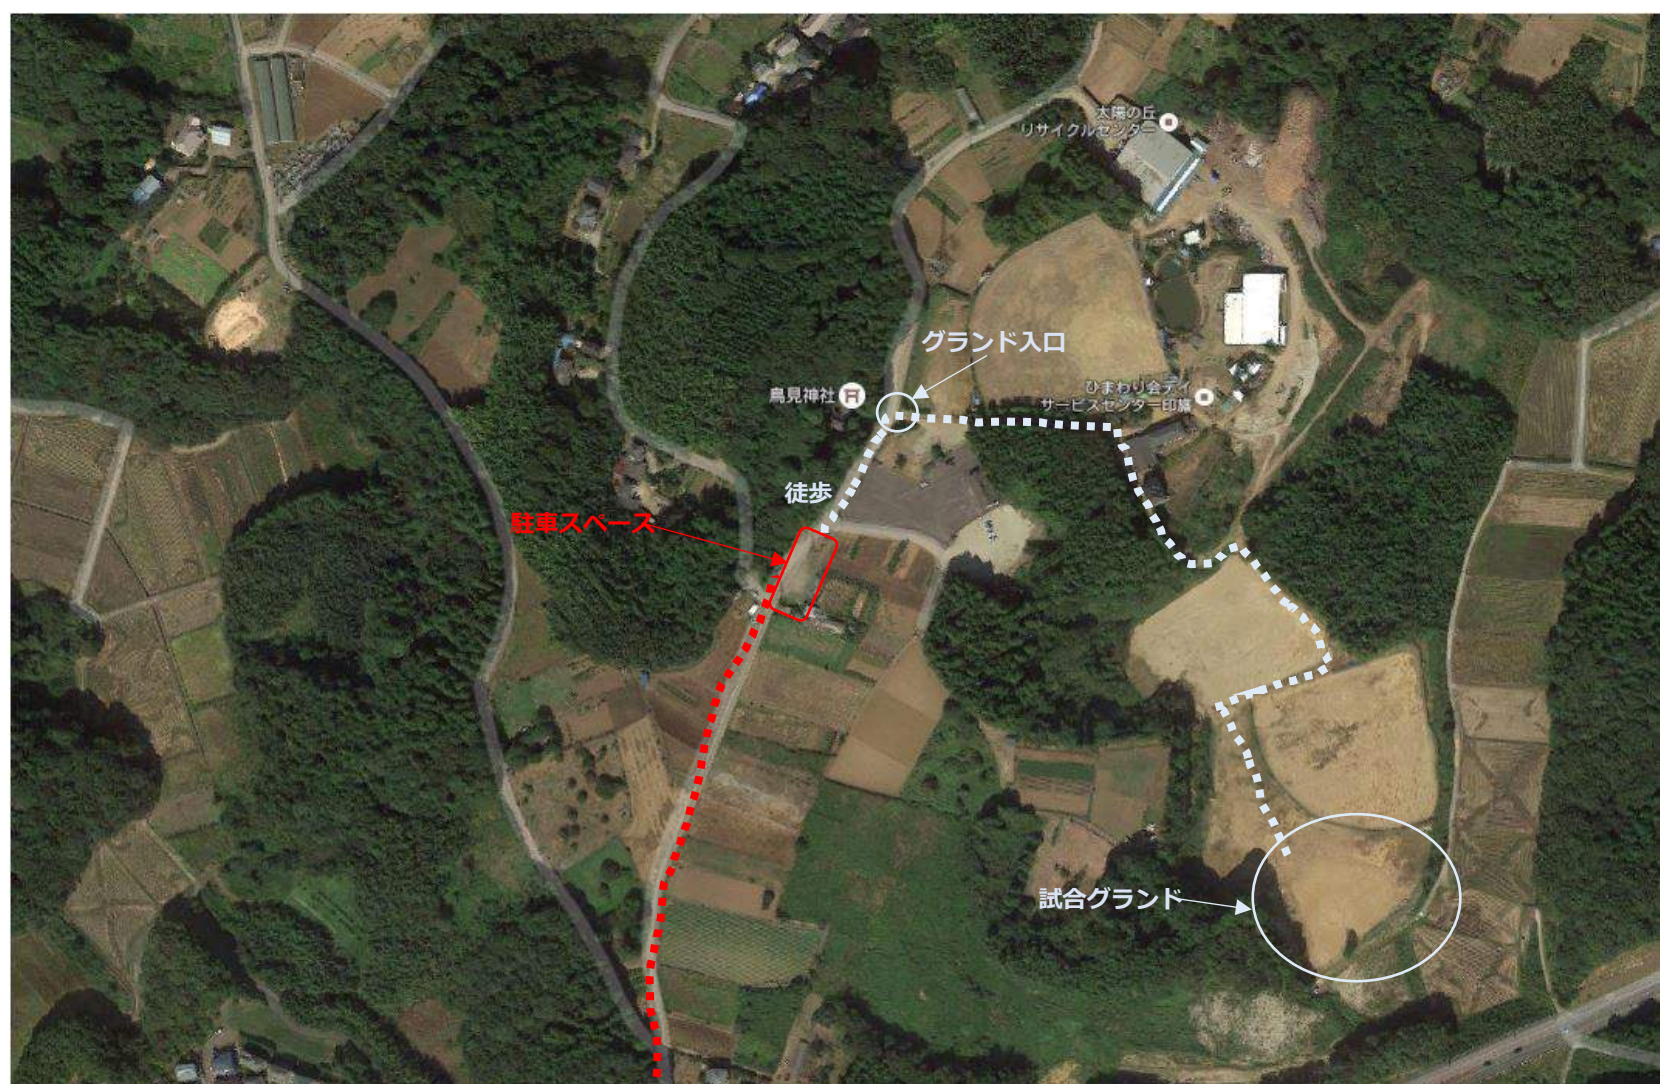

【太陽の丘グランド】

千葉県印西市萩原1425 (URL : <http://www.daiichi-group.jp/taiyono-oka/>)

電車でお越しの場合 : 北総公団線 印旛日本医大駅下車 徒歩10分

お車でお越しの場合 : 印旛日本医大から北北東方角 鳥見神社そば

★敷地内では、大きな声で挨拶を！！